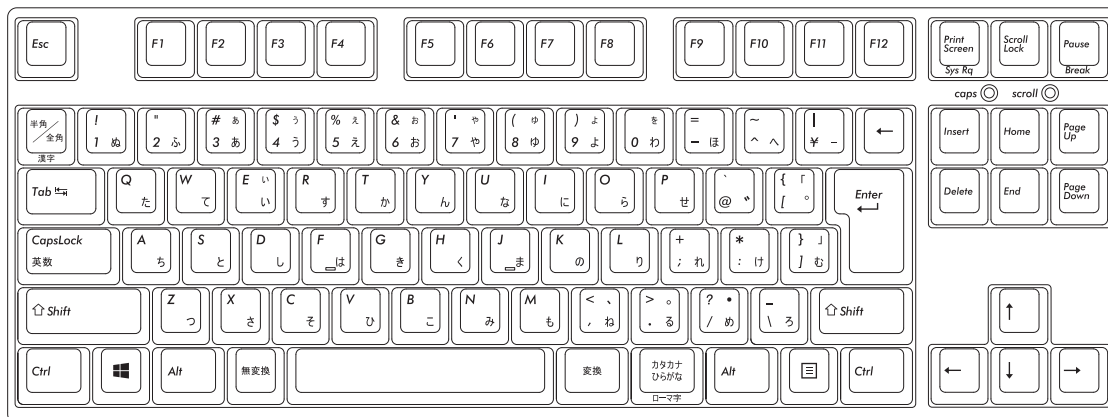

Majestouch 2 HAKUA

③日本語配列 テンキーレス

製品資料

■特徴

あらゆるシーンに！ Majestouch 2のマットホワイトモデル

あらゆるシーンに違和感なく溶けこむ白色を目指し、ケースには2層コート仕上げを施しています。漆喰の白壁をイメージし、艶を抑えた心吸い込まれるような白色を表現しています。オフィスでの使用に最適なモデルです。

Cherry MXスイッチ採用

ZF Electronics社製(旧Cherry社)のスタンダードで高い人気のMX 茶軸スイッチと、打鍵音を30%削減するMX SILENT 静音スイッチの2種類からお選びいただけます。

■日本語配列 テンキーレス 仕様

型番	FKBN91M/JMW2	FKBN91MPS/JMW2
インターフェース	PS/2,USB (PS/2は変換コネクタを使用)	
電源電圧/消費電流	5V ±5% / 最大100mA	
サイズ/重量	幅357×奥行137×高さ37mm (スタンド使用時の高さ49mm) / 980g	
ケーブル長	1.5m (直付)	
動作環境/対応OS	温度0℃~40℃ 湿度20%~80% (結露なきこと) / Microsoft Windows XP / Vista / 7 / 8 / 8.1 / 10	
キースイッチ	Cherry MXスイッチ	
	茶軸	SILENT
キー数/かな印刷	91キー(テンキーレス) / あり	
キーピッチ/キーストローク	19mm / 4 ±0.5mm	19mm / 3.7mm
適合規格	FCC、CE、BSMI、KC	
保証期間	1年	
その他	RoHS対応	

■日本語配列 テンキーレス キー配列

■発売元・お問い合わせ先