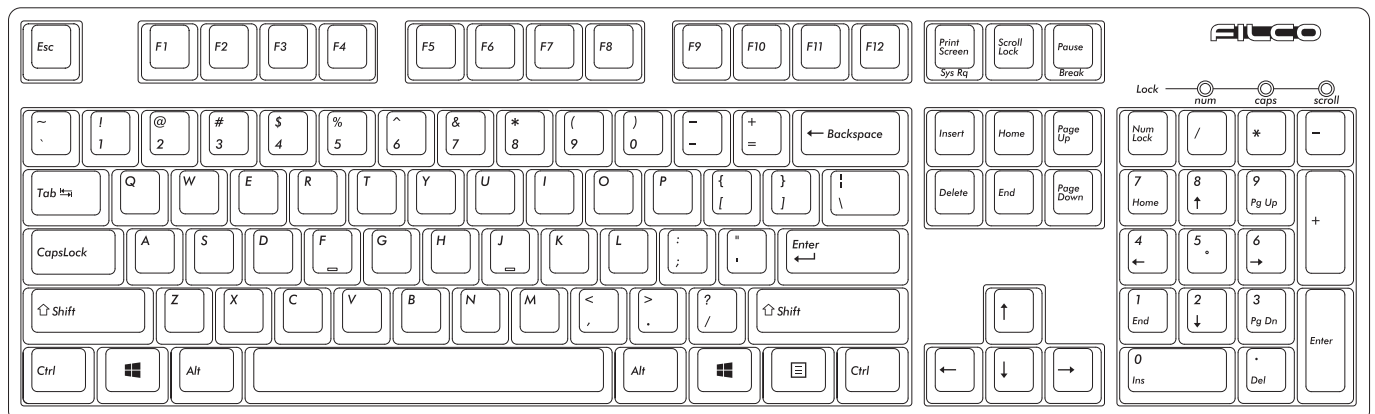

Majestouch 2 HAKUA

②英語配列 フルサイズ

製品資料

■特徴

あらゆるシーンに！ Majestouch 2のマットホワイトモデル

あらゆるシーンに違和感なく溶けこむ白色を目指し、ケースには2層コート仕上げを施しています。漆喰の白壁をイメージし、艶を抑えた心強い込まれるような白色を表現しています。オフィスでの使用に最適なモデルです。

Cherry MXスイッチ採用

ZF Electronics社製(旧Cherry社)のスタンダードで高い人気のMX 茶軸スイッチと、打鍵音を30%削減するMX SILENT 静音スイッチの2種類からお選びいただけます。

■英語 ASCII 配列 フルサイズ仕様

型番	FKBN104M/EMW2	FKBN104MPS/EMW2
インターフェース	PS/2,USB (PS/2は変換コネクタを使用)	
電源電圧/消費電流	5V ±5% / 最大100mA	
サイズ/重量	幅440×奥行138×高さ38.5mm (スタンド使用時の高さ49.5mm) / 1.2kg	
ケーブル長	1.5m (直付)	
動作環境/対応OS	温度0℃~40℃ 湿度20%~80% (結露なきこと) / Microsoft Windows XP / Vista / 7 / 8 / 8.1 / 10	
キースイッチ	Cherry MXスイッチ	
	茶軸	SILENT
キー数/キー配列	104キー(フルサイズ) / US ASCII配列	
キーピッチ/キーストローク	19mm / 4 ±0.5mm	19mm / 3.7mm
適合規格	FCC、CE、BSMI、KC	
保証期間	1年	
その他	RoHS対応	

■英語 ASCII 配列 フルサイズ キー配列

■発売元・お問い合わせ先