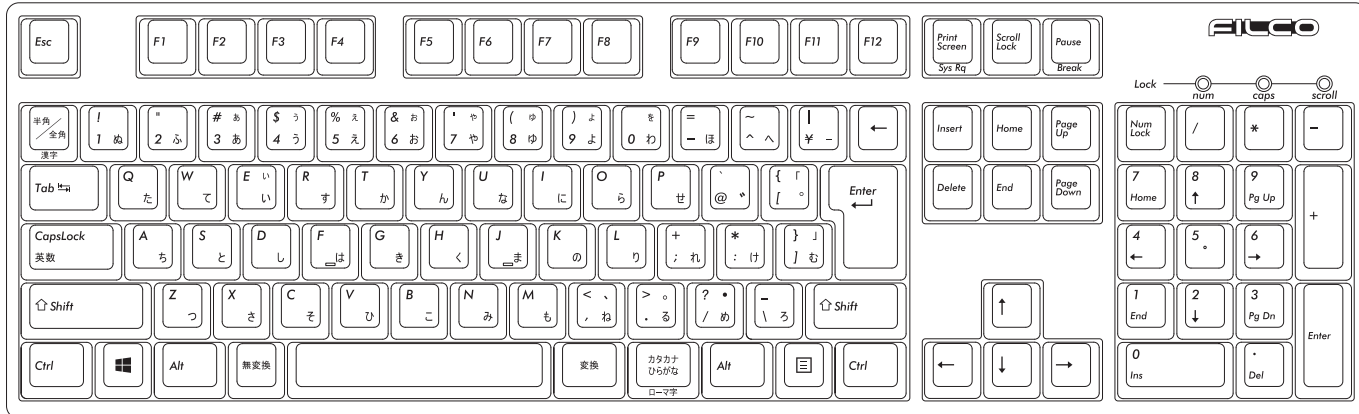

Majestouch 2 HAKUA

①日本語配列 フルサイズ

製品資料

■特徴

あらゆるシーンに！ Majestouch 2のマットホワイトモデル

あらゆるシーンに違和感なく溶けこむ白色を目指し、ケースには2層コート仕上げを施しています。漆喰の白壁をイメージし、艶を抑えた心取り込まれるような白色を表現しています。オフィスでの使用に最適なモデルです。

Cherry MXスイッチ採用

ZF Electronics社製(旧Cherry社)のスタンダードで高い人気のMX 茶軸スイッチと、打鍵音を30%削減するMX SILENT 静音スイッチの2種類からお選びいただけます。

■日本語配列 フルサイズ仕様

型番	FKBN108M/JMW2	FKBN108MPS/JMW2
インターフェース	PS/2,USB (PS/2は変換コネクタを使用)	
電源電圧/消費電流	5V ±5% / 最大100mA	
サイズ/重量	幅440×奥行138×高さ38.5mm (スタンド使用時の高さ49.5mm) / 1.2kg	
ケーブル長	1.5m (直付)	
動作環境/対応OS	温度0℃~40℃ 湿度20%~80% (結露なきこと) / Microsoft Windows XP / Vista / 7 / 8 / 8.1 / 10	
キースイッチ	Cherry MXスイッチ	
	茶軸	SILENT
キー数/かな印刷	108キー(フルサイズ) / あり	
キーピッチ/キーストローク	19mm / 4 ±0.5mm	19mm / 3.7mm
適合規格	FCC、CE、BSMI、KC	
保証期間	1年	
その他	RoHS対応	

■日本語配列 フルサイズ キー配列

■発売元・お問い合わせ先