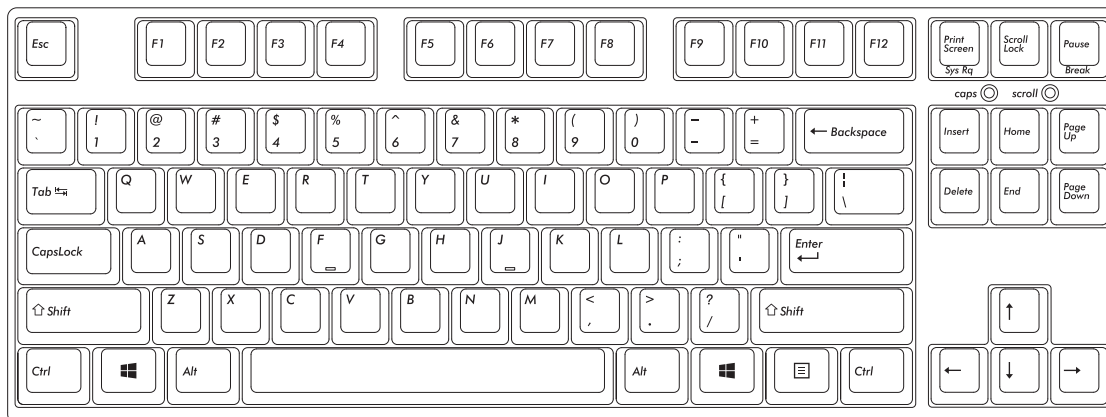

Majestouch 2 HAKUA

④英語配列 テンキーレス

製品資料

■特徴

あらゆるシーンに！ Majestouch 2のマットホワイトモデル

あらゆるシーンに違和感なく溶けこむ白色を目指し、ケースには2層コート仕上げを施しています。漆喰の白壁をイメージし、艶を抑えた心吸い込まれるような白色を表現しています。オフィスでの使用に最適なモデルです。

Cherry MXスイッチ採用

ZF Electronics社製(旧Cherry社)のスタンダードで高い人気のMX 茶軸スイッチと、打鍵音を30%削減するMX SILENT 静音スイッチの2種類からお選びいただけます。

■英語 ASCII 配列 テンキーレス 仕様

型番	FKBN87M/EMW2	FKBN87MPS/EMW2
インターフェース	PS/2,USB (PS/2は変換コネクタを使用)	
電源電圧/消費電流	5V ±5% / 最大100mA	
サイズ/重量	幅357×奥行137×高さ37mm (スタンド使用時の高さ49mm) / 980g	
ケーブル長	1.5m (直付)	
動作環境/対応OS	温度0℃~40℃ 湿度20%~80% (結露なきこと) / Microsoft Windows XP / Vista / 7 / 8 / 8.1 / 10	
キースイッチ	Cherry MXスイッチ	
	茶軸	SILENT
キー数/キー配列	87キー(テンキーレス) / US ASCII配列	
キーピッチ/キーストローク	19mm / 4 ±0.5mm	19mm / 3.7mm
適合規格	FCC, CE, BSMI, KC	
保証期間	1年	
その他	RoHS対応	

■英語 ASCII 配列 テンキーレス キー配列

■発売元・お問い合わせ先